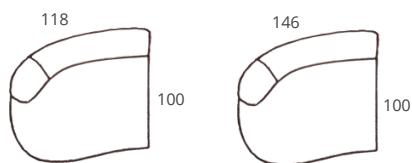

COUSSIN DE DOS dossier fixe mousse HDS 50kg/m3

PIEDS couleur noir standard

OPTION coussins décoratifs disponibles en option dans différents formats (60 x 60 – 50 x 50 – 45 x 45 – 40 x 40 – forme croissant), coussins décoratifs disponibles en duvet ou en fibre synthétique (voir liste des prix)

FEET standard colour black

OPTION optional decorative cushions available to order in various sizes (60x60 – 50x50 – 45x45 – 40x40 – croissant shape), decorative cushions available in down or fibre fill (see price list)

SEDONA

Designed and developed in Belgium | since 1978
www.ledacollection.be

sitting height: 44
sitting depth: 100

335W x 73H x 100D

afgerond element
met 1 arMLEuning
links

afgerond element
met 1 arMLEuning
rechts